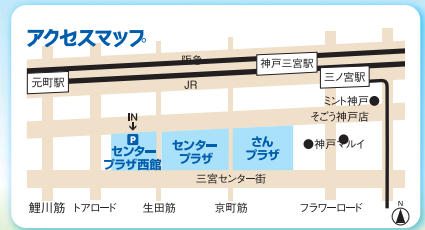

# 三宮フラザ名店会お買い物券・ご利用のご案内

三宮フラザ名店会お買い物券は、  
本紙に記載のせんフラザ・センターフラザ・センターフラザ西館の  
名店会加盟店にてご利用いただけます。

ファッション!  
グルメ!  
バラエティ!  
どのお店で使おうかな?

**SAN PLAZA CENTER PLAZA PLAZA WEST 三宮フラザ名店会**

お買い物券に関するお問い合わせ 三宮フラザ名店会 TEL.078-332-2768

「本ご利用のご案内」は、三宮フラザ名店会HP(<https://3nomiya.net>)に掲載しています。  
また、センターフラザ1Fのインフォメーションギャラリー「三宮 HATENA」にございます。