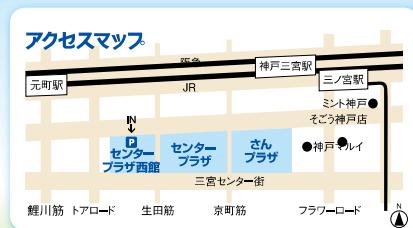

# 三宮フラザ名店会お買い物券・ご利用のご案内

三宮フラザ名店会お買い物券は、  
本紙に記載のせんフラザ・センターフラザ・センターフラザ西館の  
名店会加盟店にてご利用いただけます。

ファッション!  
グルメ!  
バラエティ!  
どのお店で使おうかな?

**SAN PLAZA CENTER PLAZA PLAZA WEST 三宮フラザ名店会**

お買い物券に関するお問い合わせ 三宮フラザ名店会 TEL.078-332-2768

「本ご利用のご案内」は、三宮フラザ名店会HP(<https://3nomiya.net>)に掲載しています。  
また、センターフラザ1Fのインフォメーションギャラリー「三宮 HATENA」にございます。